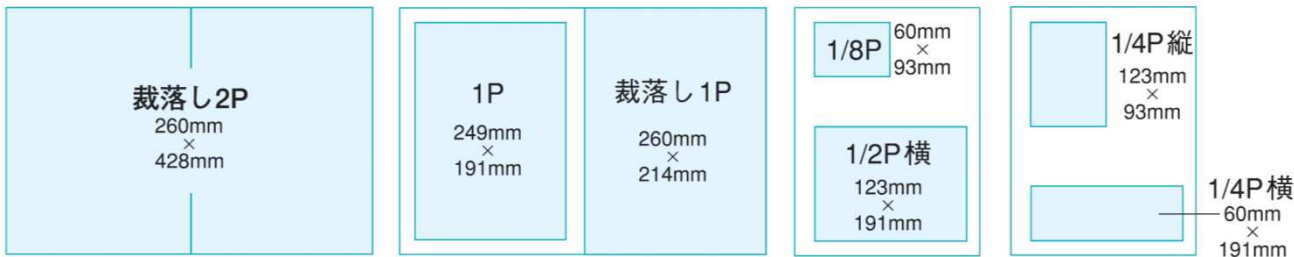

■ 基本広告サイズ

■ 広告料金

※消費税別途 ※埼玉東版は料金が異なります。詳しくは営業担当にお問合せください

サイズ	1/8P	1/4P	1/2P	1P	2P	表2	表3	表4	表2見開	表3見開
掲載料金	75,000	105,000	180,000	300,000	540,000	420,000	375,000	540,000	690,000	645,000

※フリー広告・タイアップ広告には別途広告制作費がかかります。
※フリー広告は1P、2P、記事下1/4P横サイズのみです。