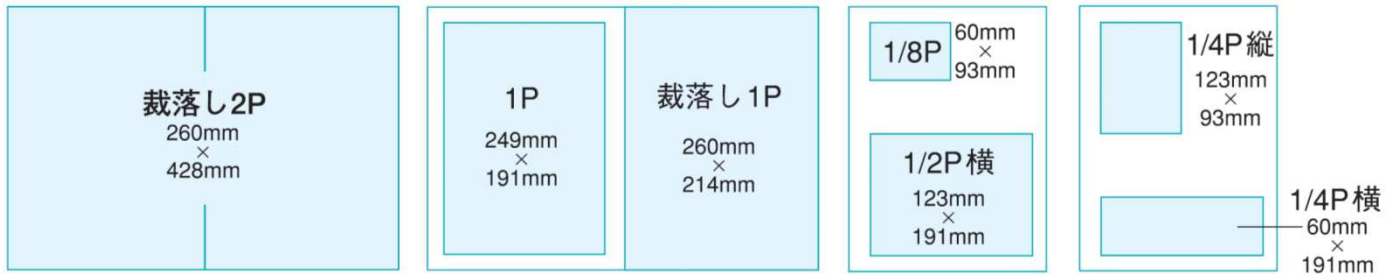

■ 媒体概要 まみたん

- ●発行：
  季刊※一部年5回発行
- ●体裁
  AB版（260mm×214mm）

■ 配布方法

- ●幼稚園・保育園等の保育施設を通じた手渡し配布、または園内設置
- ●医療機関・乳幼児関連店舗・大型ショッピングセンターなど協力店のラック設置

6月創刊！

6月創刊！

横浜市版	横浜市
さいたま市版	さいたま市
埼玉東版	久喜市・幸手市・白岡市・宮代町・杉戸町・春日部市・草加市・越谷市・吉川市・三郷市・八潮市
埼玉北版	熊谷市・行田市・鴻巣市・北本市・桶川市・上尾市・伊奈町・上尾市・蓮田市
埼玉南版	埼玉県川口市・戸田市・蕨市
東京城北・和光・朝霞・志木・新座版	東京都北区・豊島区・練馬区・板橋区・文京区 埼玉県和光市・朝霞市・志木市・新座市
東京北東版	足立区・葛飾区・台東区・荒川区
東京臨海版	江戸川区・江東区・墨田区
東京城南版	大田区・品川区・目黒区・港区・渋谷区・中央区・中野区・杉並区・世田谷区・狛江市・調布市
町田・相模原・神奈川県央版	町田市・相模原市・大和市・綾瀬市・座間市・海老名市・厚木市
多摩・八王子版	三鷹市・武蔵野市・小平市・東村山市・東大和市・武蔵村山市・羽村市・福生市・昭島市・あきる野市・青梅市・立川市・日野市・小金井市・国分寺市・国立市・府中市・稲城市・多摩市・八王子市・西東京市

	横浜市版	さいたま市版	埼玉東版	埼玉北版	埼玉南版	東京城北・和光・朝霞・志木・新座版	東京北東版	東京臨海版	東京城南版	町田・相模原・県央版	多摩・八王子版
保育園・幼稚園	694園	453園	300園	129園	145園	400園	219園	222園	317園	210園	366園
子育て支援施設	88ヶ所	87ヶ所	7ヶ所	82ヶ所	6ヶ所	43ヶ所	28ヶ所	49ヶ所	58ヶ所	50ヶ所	226ヶ所
スーパー・駅などのラック ※駅ラック設置は一部の版のみ	145ヶ所	94ヶ所	48ヶ所	83ヶ所	25ヶ所	61ヶ所	97ヶ所	82ヶ所	77ヶ所	40ヶ所	50ヶ所

※上記以外に医院への送付やオフィスへの送付、個人宅への送付も行っております

■ 基本広告サイズ

■ 広告料金

※消費税別途 詳しくは営業担当にお問合せください

サイズ	1/8P	1/4P	1/2P	1P	2P	表2	表3	表4	表2見開	表3見開
掲載料金	75,000	105,000	180,000	300,000	540,000	420,000	375,000	540,000	690,000	645,000

- ※フリー広告・タイアップ広告には別途広告制作費がかかります。
- ※フリー広告は1/2P、1P、2P、記事下1/4P横サイズのみです。

サイズ	1/4P	1/2P	1P	2P
広告制作費	¥25,000	¥40,000	¥60,000	¥90,000

■ 発行スケジュール

発行	一次締切	タイアップ		フリー		フォーマット	巻頭テーマ	内容
		受注 〆切 17:00	新規 修正 17:00	支給版 12:00	在版 17:00	12:00		
2017年4月	4月21日※	3/29(水)	3/13(月)	4/5(水)	4/10(月)	4/7(金)	働くママ おでかけスポット	
2017年6月	6月23日	5/31(水)	5/15(月)	6/7(水)	6/12(月)	6/9(金)	夏遊び	親子で満喫！夏遊びスポット 水遊び・アウトドアスポット紹介
2017年9月	9月22日	8/30(水)	8/14(月)	9/6(水)	9/11(月)	9/8(金)	七五三 &ハロウィン	七五三&ハロウィン 子どものかわいい記念写真を残そう！
2017年11月	11月17日	10/25(水)	10/10(火)	11/1(水)	11/6(月)	11/2(木)	知育玩具 (クリスマス)	クリスマスプレゼントにも最適！ 知育玩具の世界
2018年2月	2月16日	1/24(水)	1/10(火)	1/31(水)	2/5(月)	2/2(金)	習い事	子どもママも 習い事で新しい春を迎えよう

※4月21日の発行は、さいたま市版、埼玉北版、東京北東版、東京臨海版、東京城南版の5版となります。

※タイアップの詳細スケジュールにつきましては、案件ごとの対応とさせていただきますので、各担当よりご案内いたします。 ※追加発行を行う場合もあります。