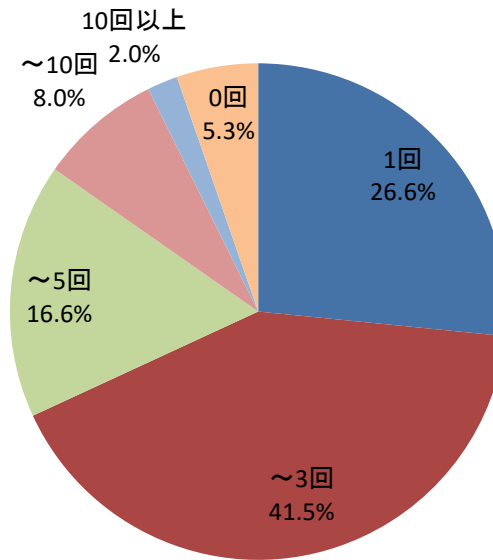

ラーラぱど読者プロフィール

平均年齢 **36.1歳**

属性を選んで、ラーラと一緒にチラシをお届けすることができます。

結婚はされていますか？

お子様はいますか？

現在のお住まいは？

現在お勤めをされていますか？

お勤め先は？

お勤め先の従業員数は？

勤続年数は？

勤務先の業種は？

勤務先での職種は？

自由に使えるお金が月にいくらありますか？

月の美容代にいくら使っていますか？

月に何回外食を利用されますか？

一年間に何回国外旅行に行きますか？

一年間に何回国内旅行に行きますか？

行ってみたい人気の県

- 1位 沖縄県
- 2位 北海道
- 3位 鹿児島県
- 4位 富山県
- 5位 石川県

ペットは飼っていますか？

※人気のペットは犬と猫
「ペットを飼っている」と回答された方の約75%が犬か猫を飼っている。

習い事はされていますか？

人気の趣味・上位5位

- 1位 旅行
- 2位 食べ歩き
- 3位 映画・音楽鑑賞
- 4位 読書
- 5位 ヨガ