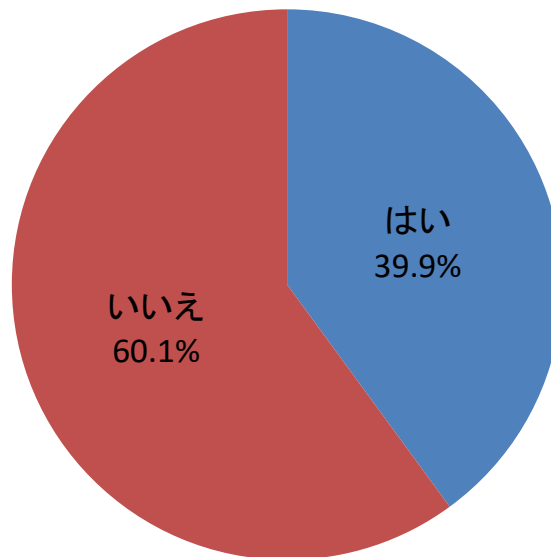

ラーラぱど読者プロフィール

平均年齢 **36.1歳**

属性を選んで、ラーラと一緒にチラシをお届けすることができます。

結婚はされていますか？

お子様はいますか？

現在のお住まいは？

現在お勤めをされていますか？

お勤め先は？

お勤め先の従業員数は？

勤続年数は？

勤務先の業種は？

勤務先での職種は？

自由に使えるお金が月にいくらありますか？

月の美容代にいくら使っていますか？

月に何回外食を利用されますか？

一年間に何回国外旅行に行きますか？