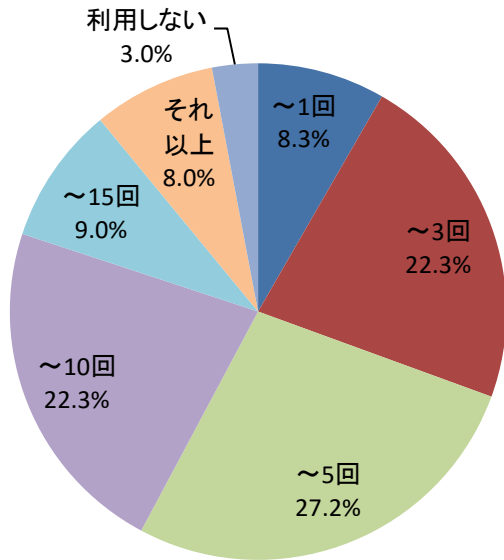

ラーラぱど読者プロフィール

平均年齢 **36.1歳**

属性を選んで、ラーラと一緒にチラシをお届けすることができます。

結婚はされていますか？

お子様はいますか？

現在のお住まいは？

現在お勤めをされていますか？

お勤め先は？

お勤め先の従業員数は？

勤続年数は？

勤務先の業種は？

勤務先での職種は？

自由に使えるお金が月にいくらありますか？

月の美容代にいくら使っていますか？

月に何回外食を利用されますか？

一年間に何回国外旅行に行きますか？

一年間に何回国内旅行に行きますか？

行ってみたい人気の県

- 1位 沖縄県
- 2位 北海道
- 3位 鹿児島県
- 4位 富山県
- 5位 石川県

ペットは飼っていますか？

※人気のペットは犬と猫
「ペットを飼っている」と回答された方の約75%が犬か猫を飼っている。

習い事はされていますか？

人気の趣味・上位5位

- 1位 旅行
- 2位 食べ歩き
- 3位 映画・音楽鑑賞
- 4位 読書
- 5位 ヨガ