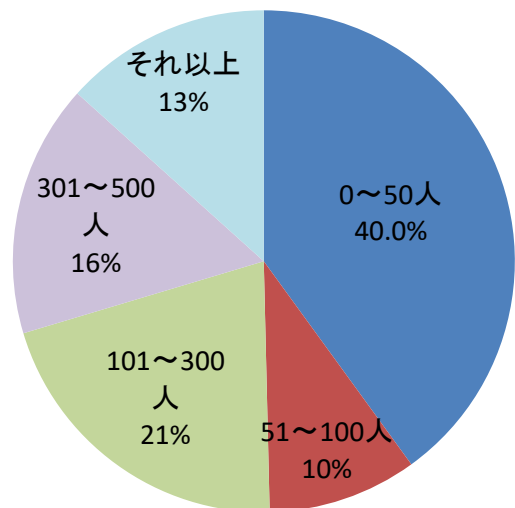

ラーラぱど読者プロフィール

平均年齢 **36.1歳**

属性を選んで、ラーラと一緒にチラシをお届けすることができます。

結婚はされていますか？

お子様はいますか？

現在のお住まいは？

現在お勤めをされていますか？

お勤め先は？

お勤め先の従業員数は？

勤続年数は？

勤務先の業種は？

勤務先での職種は？

自由に使えるお金が月にいくらありますか？

月の美容代にいくら使っていますか？

月に何回外食を利用されますか？

一年間に何回国外旅行に行きますか？

一年間に何回国内旅行に行きますか？

行ってみたい人気の県

- 1位 沖縄県
- 2位 北海道
- 3位 鹿児島県
- 4位 富山県
- 5位 石川県

ペットは飼っていますか？

※人気のペットは犬と猫
「ペットを飼っている」と回答された方の約75%が犬か猫を飼っている。

習い事はされていますか？

人気の趣味・上位5位

- 1位 旅行
- 2位 食べ歩き
- 3位 映画・音楽鑑賞
- 4位 読書
- 5位 ヨガ