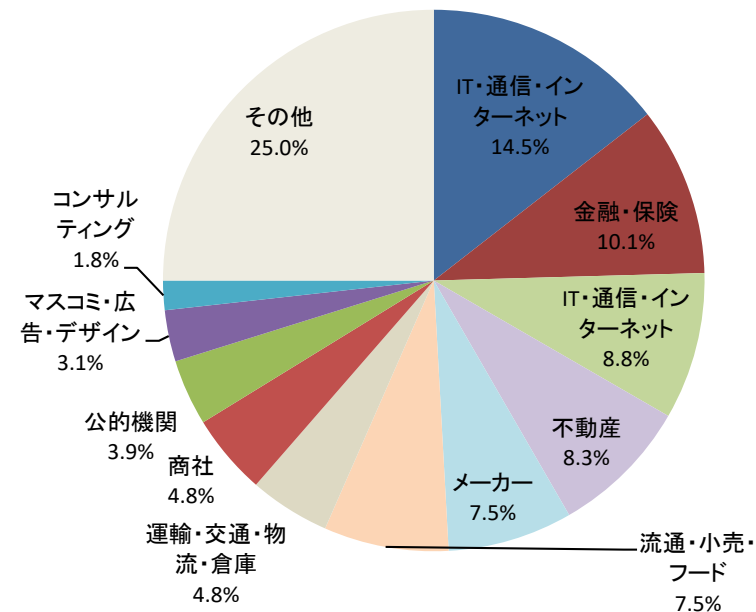

ラーラぱど読者プロフィール

平均年齢 **36.1歳**

属性を選んで、ラーラと一緒にチラシをお届けすることができます。

結婚はされていますか？

お子様はいますか？

現在のお住まいは？

現在お勤めをされていますか？

お勤め先は？

お勤め先の従業員数は？

勤続年数は？

勤務先の業種は？

勤務先での職種は？

自由に使えるお金が月にいくらありますか？

月の美容代にいくら使っていますか？

月に何回外食を利用されますか？

一年間に何回国外旅行に行きますか？

一年間に何回国内旅行に行きますか？

行ってみたい人気の県

- 1位 沖縄県
- 2位 北海道
- 3位 鹿児島県
- 4位 富山県
- 5位 石川県

ペットは飼っていますか？

※人気のペットは犬と猫
「ペットを飼っている」と回答された方の約75%が犬か猫を飼っている。

習い事はされていますか？

人気の趣味・上位5位

- 1位 旅行
- 2位 食べ歩き
- 3位 映画・音楽鑑賞
- 4位 読書
- 5位 ヨガ