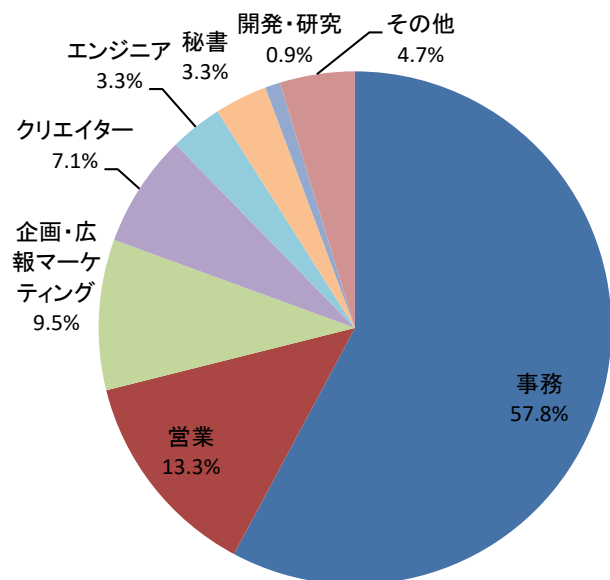

ラーラぱど読者プロフィール

平均年齢 **36.1歳**

属性を選んで、ラーラと一緒にチラシをお届けすることができます。

結婚はされていますか？

お子様はいますか？

現在のお住まいは？

現在お勤めをされていますか？

お勤め先は？

お勤め先の従業員数は？

勤続年数は？

勤務先の業種は？

勤務先での職種は？

自由に使えるお金が月にいくらありますか？

月の美容代にいくら使っていますか？

月に何回外食を利用されますか？

一年間に何回国外旅行に行きますか？

一年間に何回国内旅行に行きますか？

行ってみたい人気の県

- 1位 沖縄県
- 2位 北海道
- 3位 鹿児島県
- 4位 富山県
- 5位 石川県

ペットは飼っていますか？

※人気のペットは犬と猫
「ペットを飼っている」と回答された方の約75%が犬か猫を飼っている。

習い事はされていますか？

人気の趣味・上位5位

- 1位 旅行
- 2位 食べ歩き
- 3位 映画・音楽鑑賞
- 4位 読書
- 5位 ヨガ