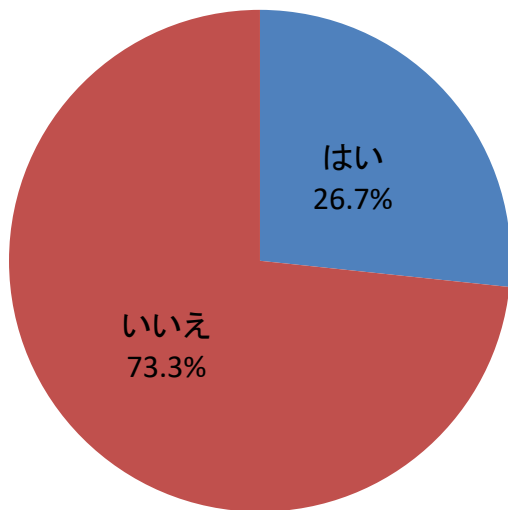

ラーラぱど読者プロフィール

平均年齢 **36.1歳**

属性を選んで、ラーラと一緒にチラシをお届けすることができます。

結婚はされていますか？

お子様はいますか？

現在のお住まいは？

現在お勤めをされていますか？

お勤め先は？

お勤め先の従業員数は？

勤続年数は？

勤務先の業種は？

勤務先での職種は？

自由に使えるお金が月にいくらありますか？

月の美容代にいくら使っていますか？

月に何回外食を利用されますか？

一年間に何回国外旅行に行きますか？

一年間に何回国内旅行に行きますか？

行ってみたい人気の県

- 1位 沖縄県
- 2位 北海道
- 3位 鹿児島県
- 4位 富山県
- 5位 石川県

ペットは飼っていますか？

※人気のペットは犬と猫
「ペットを飼っている」と回答された方の約75%が犬か猫を飼っている。

習い事はされていますか？

人気の趣味・上位5位

- 1位 旅行
- 2位 食べ歩き
- 3位 映画・音楽鑑賞
- 4位 読書
- 5位 ヨガ