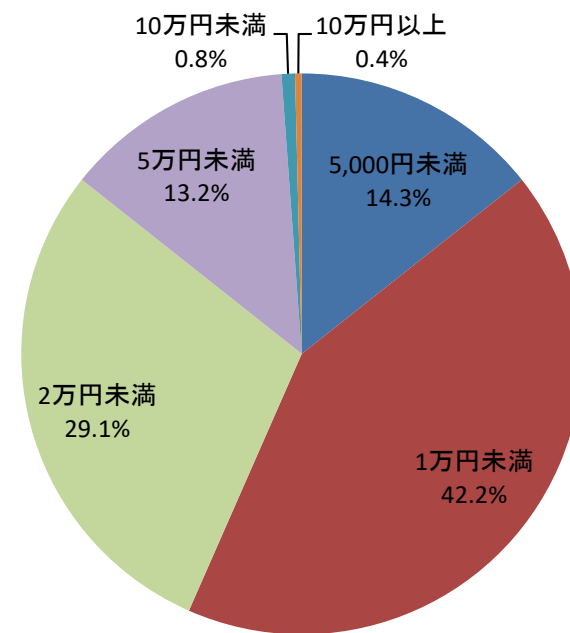

ラーラぱど読者プロフィール

平均年齢 **36.1歳**

属性を選んで、ラーラと一緒にチラシをお届けすることができます。

結婚はされていますか？

お子様はいますか？

現在のお住まいは？

現在お勤めをされていますか？

お勤め先は？

お勤め先の従業員数は？

勤続年数は？

勤務先の業種は？

勤務先での職種は？

自由に使えるお金が月にいくらありますか？

月の美容代にいくら使っていますか？

月に何回外食を利用されますか？

一年間に何回国外旅行に行きますか？

一年間に何回国内旅行に行きますか？

行ってみたい人気の県

- 1位 沖縄県
- 2位 北海道
- 3位 鹿児島県
- 4位 富山県
- 5位 石川県

ペットは飼っていますか？

※人気のペットは犬と猫
「ペットを飼っている」と回答された方の約75%が犬か猫を飼っている。

習い事はされていますか？

人気の趣味・上位5位

- 1位 旅行
- 2位 食べ歩き
- 3位 映画・音楽鑑賞
- 4位 読書
- 5位 ヨガ