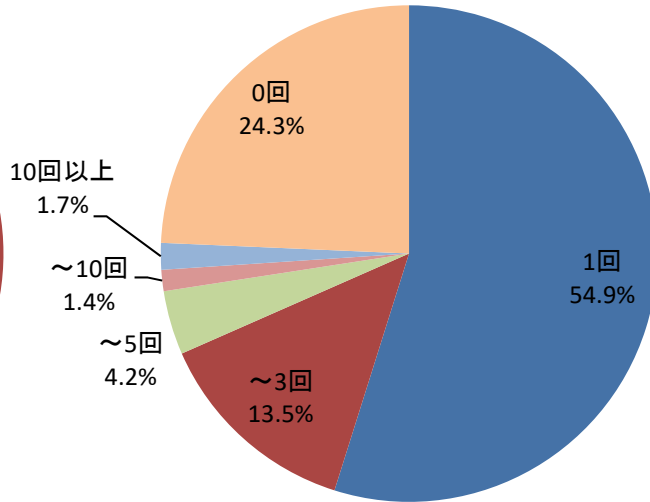

ラーラぱど読者プロフィール

平均年齢 **36.1歳**

属性を選んで、ラーラと一緒にチラシをお届けすることができます。

結婚はされていますか？

お子様はいますか？

現在のお住まいは？

現在お勤めをされていますか？

お勤め先は？

お勤め先の従業員数は？

勤続年数は？

勤務先の業種は？

勤務先での職種は？

自由に使えるお金が月にいくらありますか？

月の美容代にいくら使っていますか？

月に何回外食を利用されますか？

一年間に何回国外旅行に行きますか？

一年間に何回国内旅行に行きますか？

行ってみたい人気の県

- 1位 沖縄県
- 2位 北海道
- 3位 鹿児島県
- 4位 富山県
- 5位 石川県

ペットは飼っていますか？

※人気のペットは犬と猫
「ペットを飼っている」と回答された方の約75%が犬か猫を飼っている。

習い事はされていますか？

人気の趣味・上位5位

- 1位 旅行
- 2位 食べ歩き
- 3位 映画・音楽鑑賞
- 4位 読書
- 5位 ヨガ