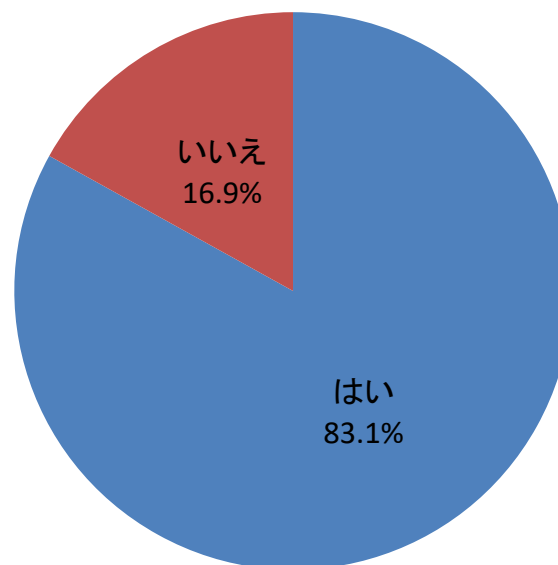

ラーラぱど読者プロフィール

平均年齢 **36.1歳**

属性を選んで、ラーラと一緒にチラシをお届けすることができます。

結婚はされていますか？

お子様はいますか？

現在のお住まいは？

現在お勤めをされていますか？

お勤め先は？

お勤め先の従業員数は？

勤続年数は？

勤務先の業種は？

勤務先での職種は？

自由に使えるお金が月にいくらありますか？

月の美容代にいくら使っていますか？

月に何回外食を利用されますか？

一年間に何回国外旅行に行きますか？

一年間に何回国内旅行に行きますか？

行ってみたい人気の県

- 1位 沖縄県
- 2位 北海道
- 3位 鹿児島県
- 4位 富山県
- 5位 石川県

ペットは飼っていますか？

※人気のペットは犬と猫
「ペットを飼っている」と回答された方の約75%が犬か猫を飼っている。

習い事はされていますか？

人気の趣味・上位5位

- 1位 旅行
- 2位 食べ歩き
- 3位 映画・音楽鑑賞
- 4位 読書
- 5位 ヨガ