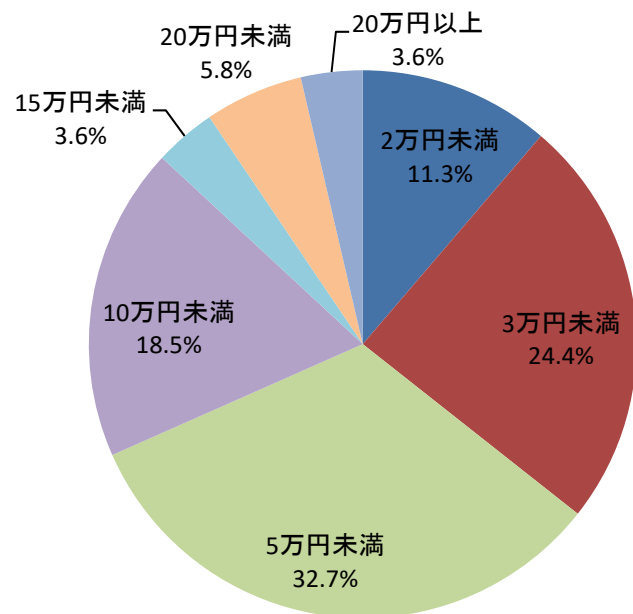

ラーラぱど読者プロフィール

平均年齢 **36.1歳**

属性を選んで、ラーラと一緒にチラシをお届けすることができます。

結婚はされていますか？

お子様はいますか？

現在のお住まいは？

現在お勤めをされていますか？

お勤め先は？

お勤め先の従業員数は？

勤続年数は？

勤務先の業種は？

勤務先での職種は？

自由に使えるお金が月にいくらありますか？

月の美容代にいくら使っていますか？

月に何回外食を利用されますか？

一年間に何回国外旅行に行きますか？

一年間に何回国内旅行に行きますか？

行ってみたい人気の県

- 1位 沖縄県
- 2位 北海道
- 3位 鹿児島県
- 4位 富山県
- 5位 石川県

ペットは飼っていますか？

※人気のペットは犬と猫
「ペットを飼っている」と回答された方の約75%が犬か猫を飼っている。

習い事はされていますか？

人気の趣味・上位5位

- 1位 旅行
- 2位 食べ歩き
- 3位 映画・音楽鑑賞
- 4位 読書
- 5位 ヨガ