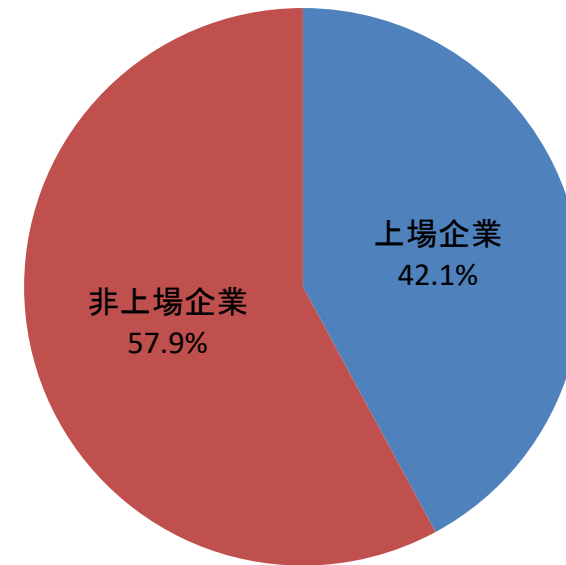

ラーラぱど読者プロフィール

平均年齢 **36.1歳**

属性を選んで、ラーラと一緒にチラシをお届けすることができます。

結婚はされていますか？

お子様はいますか？

現在のお住まいは？

現在お勤めをされていますか？

お勤め先は？

お勤め先の従業員数は？

勤続年数は？

勤務先の業種は？

勤務先での職種は？

自由に使えるお金が月にいくらありますか？

月の美容代にいくら使っていますか？

月に何回外食を利用されますか？

一年間に何回国外旅行に行きますか？