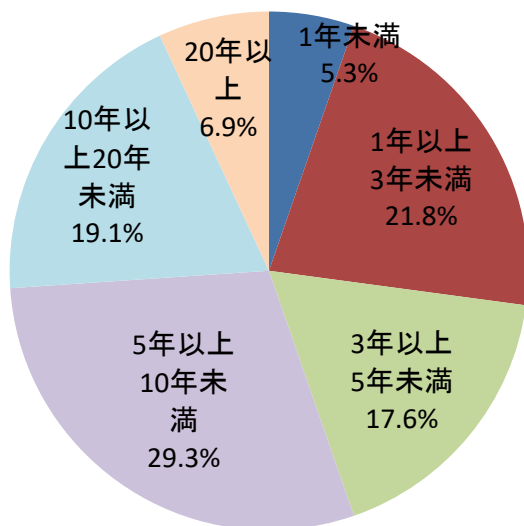

ラーラぱど読者プロフィール

平均年齢 **36.1歳**

属性を選んで、ラーラと一緒にチラシをお届けすることができます。

結婚はされていますか？

お子様はいますか？

現在のお住まいは？

現在お勤めをされていますか？

お勤め先は？

お勤め先の従業員数は？

勤続年数は？

勤務先の業種は？

勤務先での職種は？

自由に使えるお金が月にいくらありますか？

月の美容代にいくら使っていますか？

月に何回外食を利用されますか？

一年間に何回国外旅行に行きますか？

一年間に何回国内旅行に行きますか？

行ってみたい人気の県

- 1位 沖縄県
- 2位 北海道
- 3位 鹿児島県
- 4位 富山県
- 5位 石川県

ペットは飼っていますか？

※人気のペットは犬と猫
「ペットを飼っている」と回答された方の約75%が犬か猫を飼っている。

習い事はされていますか？

人気の趣味・上位5位

- 1位 旅行
- 2位 食べ歩き
- 3位 映画・音楽鑑賞
- 4位 読書
- 5位 ヨガ