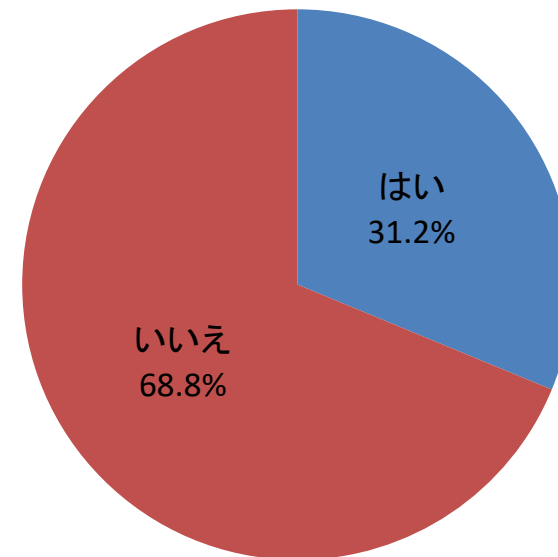

ラーラぱど読者プロフィール

平均年齢 **36.1歳**

属性を選んで、ラーラと一緒にチラシをお届けすることができます。

結婚はされていますか？

お子様はいますか？

現在のお住まいは？

現在お勤めをされていますか？

お勤め先は？

お勤め先の従業員数は？

勤続年数は？

勤務先の業種は？

勤務先での職種は？

自由に使えるお金が月にいくらありますか？

月の美容代にいくら使っていますか？

月に何回外食を利用されますか？

一年間に何回国外旅行に行きますか？