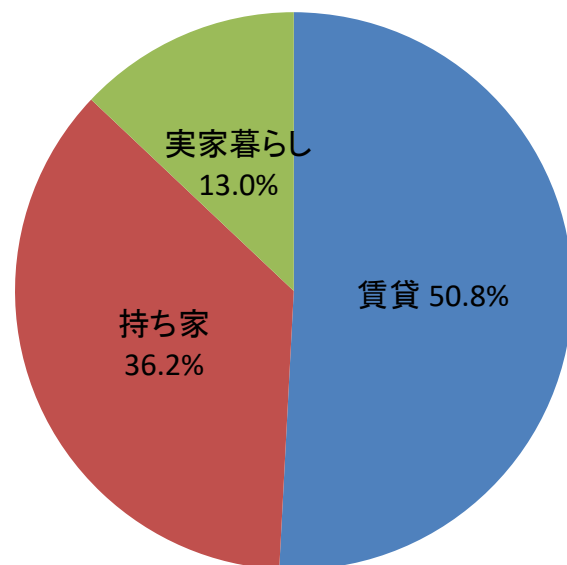

ラーラぱど読者プロフィール

平均年齢 **36.1歳**

属性を選んで、ラーラと一緒にチラシをお届けすることができます。

結婚はされていますか？

お子様はいますか？

現在のお住まいは？

現在お勤めをされていますか？

お勤め先は？

お勤め先の従業員数は？

勤続年数は？

勤務先の業種は？

勤務先での職種は？

自由に使えるお金が月にいくらありますか？

月の美容代にいくら使っていますか？

月に何回外食を利用されますか？

一年間に何回国外旅行に行きますか？

一年間に何回国内旅行に行きますか？

行ってみたい人気の県

- 1位 沖縄県
- 2位 北海道
- 3位 鹿児島県
- 4位 富山県
- 5位 石川県

ペットは飼っていますか？

※人気のペットは犬と猫
「ペットを飼っている」と回答された方の約75%が犬か猫を飼っている。

習い事はされていますか？

人気の趣味・上位5位

- 1位 旅行
- 2位 食べ歩き
- 3位 映画・音楽鑑賞
- 4位 読書
- 5位 ヨガ