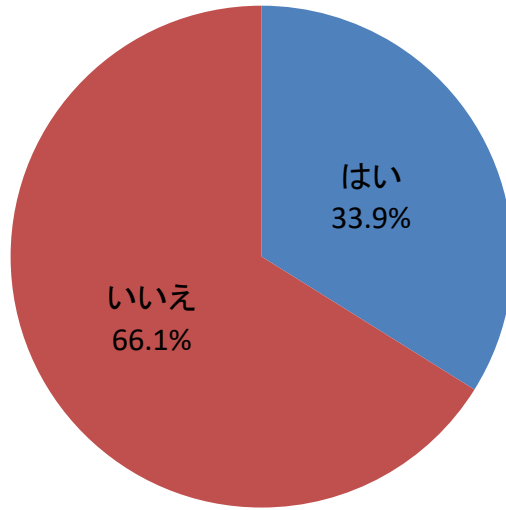

ラーラぱど読者プロフィール

平均年齢 **36.1歳**

属性を選んで、ラーラと一緒にチラシをお届けすることができます。

結婚はされていますか？

お子様はいますか？

現在のお住まいは？

現在お勤めをされていますか？

お勤め先は？

一年間に何回国内旅行に行きますか？

行ってみたい人気の県

- 1位 沖縄県
- 2位 北海道
- 3位 鹿児島県
- 4位 富山県
- 5位 石川県

ペットは飼っていますか？

※人気のペットは犬と猫
「ペットを飼っている」と回答された方の約75%が犬か猫を飼っている。

習い事はされていますか？

人気の趣味・上位5位

- 1位 旅行
- 2位 食べ歩き
- 3位 映画・音楽鑑賞
- 4位 読書
- 5位 ヨガ