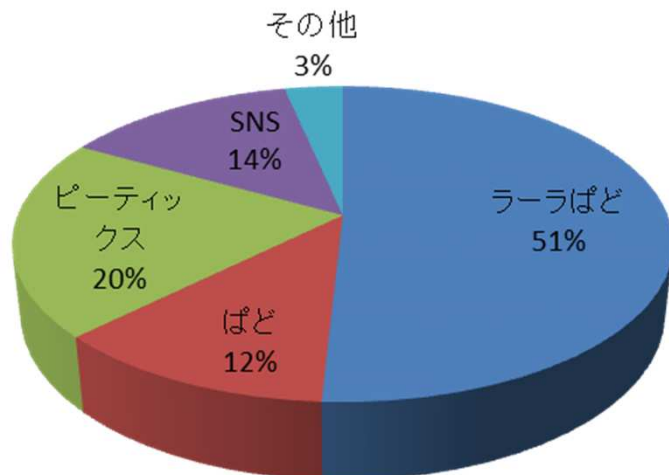

## L'alaPado「美酒活fes 2018」報告書

作成日:2018/8/9

### PRESENT

お楽しみ袋は、  
お帰りの際に  
皆様に配布させて  
いただきました。

イベント来場者全員に、  
パックやコスメやドリンク  
など、うれしいアイテムが  
たくさん詰め込まれた豪華  
お楽しみ袋をプレゼント。  
参加者も大満足☆

## L'alaPado「美酒活fes 2018」アンケート結果

今回のイベントは  
何で知りましたか？

イベントに参加してみて

## L'alaPado「美酒活fes 2018」アンケート結果