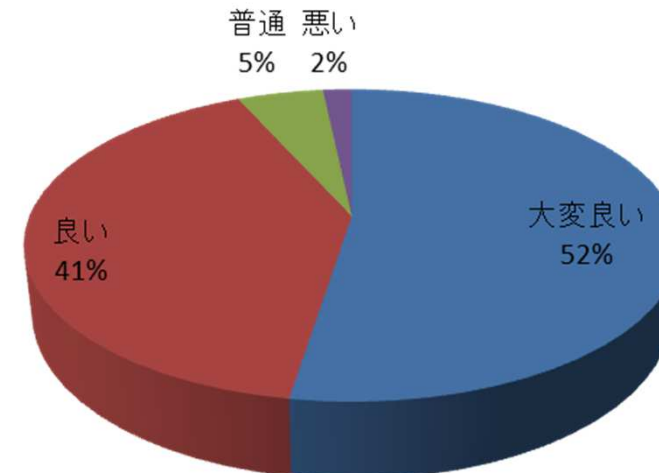

## L'alaPado「美酒活fes 2018」報告書

作成日:2018/8/9

### PRESENT

お楽しみ袋は、  
お帰りの際に  
皆様に配布させて  
いただきました。

イベント来場者全員に、  
パックやコスメやドリンク  
など、うれしいアイテムが  
たくさん詰め込まれた豪華  
お楽しみ袋をプレゼント。  
参加者も大満足☆

## L'alaPado「美酒活fes 2018」アンケート結果

今回のイベントは  
何で知りましたか？

イベントに参加してみて

## L'alaPado「美酒活fes 2018」アンケート結果