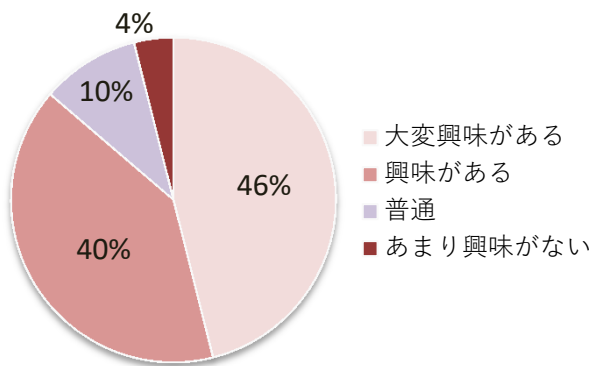

# 誌面イメージ

▲ 巻頭記事イメージ ▲

▲編集コラムイメージ

## 【参考データ】 読者アンケート ※2018年4月号 AFFLUENT 読者アンケートより

●年齢/女性

●アンチエイジングについて

グレシャスの読者層は、40代～60代の女性が約7割。高級マンションに居住し、自分自身に投資ができる環境が整っています。また、アンチエイジングに興味関心が高く定期的にスポーツジムやヘッドスパ、エステなどでメンテナンスをしている方も多いのが特徴です。アクティブで美しい女性たちにより価値のある情報をお届けしています。