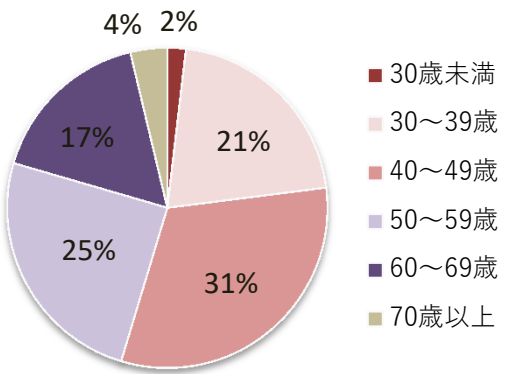

# 誌面イメージ

▲ 巻頭記事イメージ ▲

▲編集コラムイメージ

## 【参考データ】 読者アンケート ※2018年4月号 AFFLUENT 読者アンケートより

●年齢/女性

●アンチエイジングについて

グレシャスの読者層は、40代～60代の女性が約7割。高級マンションに居住し、自分自身に投資ができる環境が整っています。また、アンチエイジングに興味関心が高く定期的にスポーツジムやヘッドスパ、エステなどでメンテナンスをしている方も多いのが特徴です。アクティブで美しい女性たちにより価値のある情報をお届けしています。