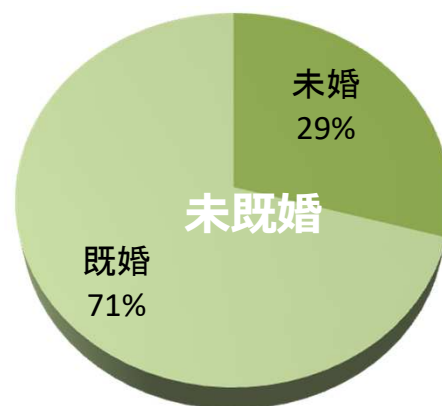

人・街・元気!

ばどメルマガ媒体資料

2019年2月22日
株式会社ばど
メディアプロデュース局

ぱどメルマガ概要

ぱどの愛読者25,000人に、ぱど編集部が定期的に配信している情報誌ぱどのメールマガジンです。

配信日	原則隔週水曜 17時
男女比	女性75% 男性25%
平均年齢	40.36才
既婚率	71%
都県別配信率	
東京都	39%
神奈川県	33%
埼玉県	26%
その他	2%

■ 実施料金(税別)

配信費用 120,000円

セグメント配信@10円 ①性別or②都県

※配信通数は変動しますので、都度営業担当にご確認ください。

※テキストメール配信のみとなります。

アンケートフォーム作成 55,000円

※設問数10問まで(個人情報の設問は含みません)

※アンケートは回答者へのプレゼントとしてクオカード1,000円×5名分が含まれます。

※アンケートの場合、個人情報のお渡しはできません。