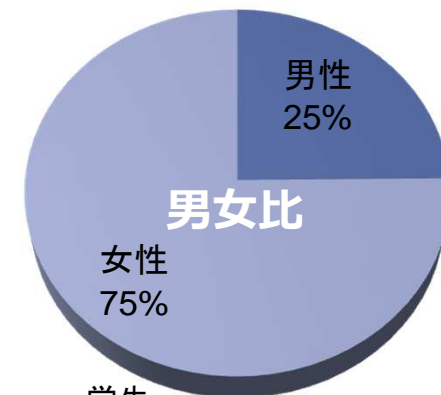

人・街・元気!

ばどメルマガ媒体資料

2019年2月22日
株式会社ばど
メディアプロデュース局

ぱどメルマガ概要

ぱどの愛読者25,000人に、ぱど編集部が定期的に配信している情報誌ぱどのメールマガジンです。

配信日	原則隔週水曜 17時
男女比	女性75% 男性25%
平均年齢	40.36才
既婚率	71%
都県別配信率	
東京都	39%
神奈川県	33%
埼玉県	26%
その他	2%

■ 実施料金(税別)

配信費用 120,000円

セグメント配信@10円 ①性別or②都県

※配信通数は変動しますので、都度営業担当にご確認ください。

※テキストメール配信のみとなります。

アンケートフォーム作成 55,000円

※設問数10問まで(個人情報の設問は含みません)

※アンケートは回答者へのプレゼントとしてクオカード1,000円×5名分が含まれます。

※アンケートの場合、個人情報のお渡しはできません。