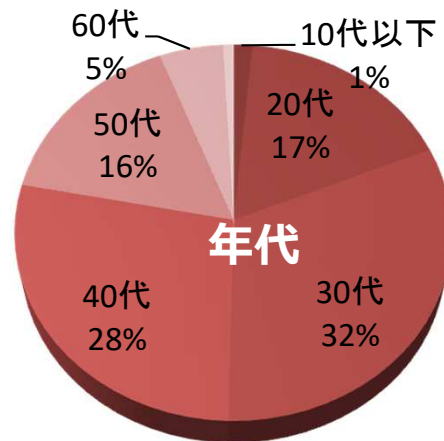

人・街・元気!

ばどメルマガ媒体資料

2019年2月22日
株式会社ばど
メディアプロデュース局

ぱどメルマガ概要

ぱどの愛読者25,000人に、ぱど編集部が定期的に配信している情報誌ぱどのメールマガジンです。

配信日	原則隔週水曜 17時
男女比	女性75% 男性25%
平均年齢	40.36才
既婚率	71%
都県別配信率	
東京都	39%
神奈川県	33%
埼玉県	26%
その他	2%

■ 実施料金(税別)

配信費用 120,000円

セグメント配信@10円 ①性別or②都県

※配信通数は変動しますので、都度営業担当にご確認ください。

※テキストメール配信のみとなります。

アンケートフォーム作成 55,000円

※設問数10問まで(個人情報の設問は含みません)

※アンケートは回答者へのプレゼントとしてクオカード1,000円×5名分が含まれます。

※アンケートの場合、個人情報のお渡しはできません。