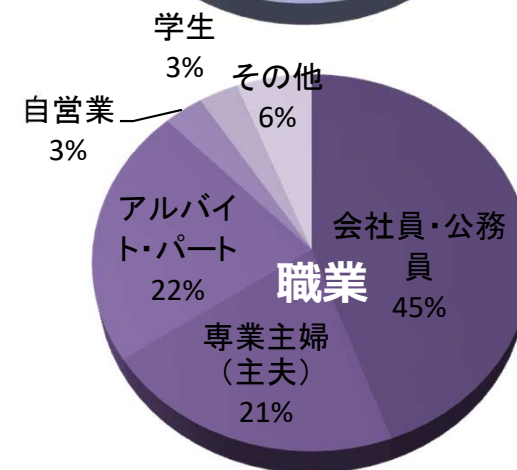

人・街・元気!

ばどメルマガ媒体資料

2019年2月22日
株式会社ばど
メディアプロデュース局

ぱどメルマガ概要

ぱどの愛読者25,000人に、ぱど編集部が定期的に配信している情報誌ぱどのメールマガジンです。

配信日	原則隔週水曜 17時
男女比	女性75% 男性25%
平均年齢	40.36才
既婚率	71%
都県別配信率	
東京都	39%
神奈川県	33%
埼玉県	26%
その他	2%

■ 実施料金(税別)

配信費用 120,000円

セグメント配信@10円 ①性別or②都県

※配信通数は変動しますので、都度営業担当にご確認ください。

※テキストメール配信のみとなります。

アンケートフォーム作成 55,000円

※設問数10問まで(個人情報の設問は含みません)

※アンケートは回答者へのプレゼントとしてクオカード1,000円×5名分が含まれます。

※アンケートの場合、個人情報のお渡しはできません。

応募受付・応募フォーム作成 100,000円

※設問数20問まで(個人情報の設問は含む)

※個人情報のお渡しができます(パスワード付きのデータにてお渡し)

※受付はWEBのみでの対応となります。

メール配信例

選べるプレゼント付き！アンケート募集
2019年1月23日 15:18

☆ぼどメールマガジン☆ 2019/1/23配信

このメルマガは、「ぼど」の読者プレゼントにご応募いただいた方へお送りしています。