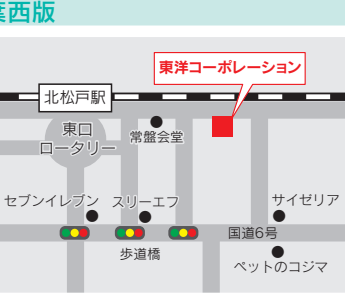

📍 ランディング川越P係

☎ 350-1178
 埼玉県川越市大塚新町37-1

☎ 049-240-5115

☎ 049-240-5150

🕒 業務部川越

🕒 平日9時~12時10分、
 13時10分~17時

10t車まで対応可、フォークリフトあり

千葉西版

254、261~263、267

📍 東洋コーポレーションP係

☎ 271-0063
 千葉県松戸市北松戸1-8-9

☎ 047-366-8828

☎ 047-366-8853

🕒 木本

🕒 平日10時~17時

4t車まで対応可、フォークリフトあり

立川・八王子・多摩市版

武蔵野・多摩版

東京南版

東京西版

東京北西版

東京東版

112~114、119~121、136、
 137、139、140、142、215、
 228~230、232、233、235~237、
 240、245、246、248、252、
 309、310、312、313、331、
 802~814、818、822~830、
 832、833、843、844、850、851、
 855、858、865