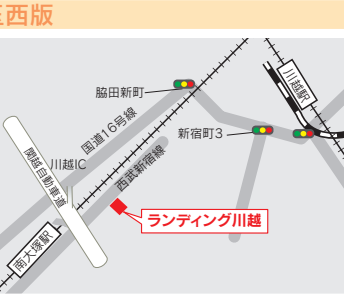

☎ 045-252-5839

🕒 白戸

🕒 平日9時~17時

10t車まで対応可、フォークリフトあり

横浜北東版

106~111、141、144

📍 大久保運送 川崎店 P係

☎ 212-0055 神奈川県川崎市
 幸区南加瀬4-11-27 相互急配内

☎ 044-580-3669

☎ 044-580-3669

🕒 大久保

🕒 平日9時~17時

10t車まで対応可、フォークリフトあり

横須賀・三浦版

134、135

📍 大久保運送 横須賀店 P係

☎ 238-0316
 神奈川県横須賀市長井3-44-6

☎ 046-855-0375

☎ 046-855-0376

🕒 奥田

🕒 平日9時~17時

4t車まで対応可

埼玉西版

埼玉2~埼玉7

📍 ランディング川越P係

☎ 350-1178
 埼玉県川越市大塚新町37-1

☎ 049-240-5115

☎ 049-240-5150

🕒 業務部川越

🕒 平日9時~12時10分、
 13時10分~17時

10t車まで対応可、フォークリフトあり

千葉西版