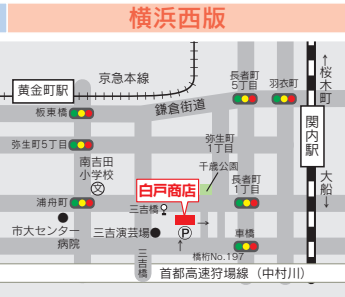

チラシ納品先

各エリアによって納品先が異なります。納品先への直接のお問い合わせはお控え下さい。
 ご不明な点がございましたら(株)ばどまでお問い合わせ下さい。

2017年4~5月のみ

横浜南版

101~105、115~118、143

📍 白戸商店P係

☎ 232-0032
 神奈川県横浜市南区万世町2-21

☎ 045-252-5837

☎ 045-252-5839

🕒 白戸

🕒 平日9時~17時

10t車まで対応可、フォークリフトあり

横浜北東版

106~111、141、144

📍 大久保運送 川崎店 P係

☎ 212-0055 神奈川県川崎市
 幸区南加瀬4-11-27 相互急配内

☎ 044-580-3669

☎ 044-580-3669

🕒 大久保

🕒 平日9時~17時

10t車まで対応可、フォークリフトあり

横須賀・三浦版

134、135

📍 大久保運送 横須賀店 P係