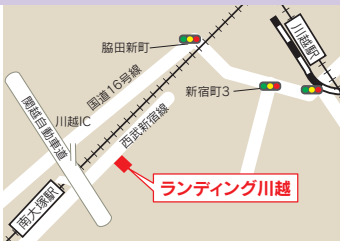

鈴木運輸

〒251-0056
神奈川県藤沢市羽鳥4-13-33
☎0466-34-1118
☎0466-34-1119
🏠鈴木
🕒平日8時～17時
10t車まで対応可、フォークリフトあり

湘南版 146・147・148・149
神奈川県央版 150・151・152

株式会社ポスニー

〒173-0026
東京都板橋区中丸町26-7 1階
☎03-6905-8694
☎03-6905-8697
🏠丸山
🕒平日10時～18時
4t車まで対応可

東京ベイエリア版 330

東洋コーポレーション P係

〒271-0063
千葉県松戸市北松戸1-8-9
☎047-366-8828
☎047-366-8853
🏠木本
🕒平日10時～17時
4t車まで対応可、フォークリフトあり

千葉版 千葉1・千葉2・千葉3・千葉4・千葉5

ランディング川越 P係

〒350-1178
埼玉県川越市大塚新町37-1
☎049-240-5115
☎049-240-5150
🏠業務部川越
🕒平日9時～12時10分、
13時10分～17時
10t車まで対応可、フォークリフトあり