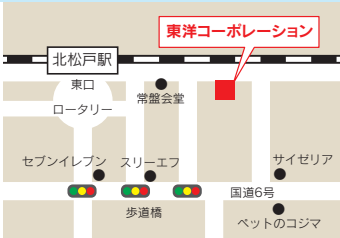

共立印刷株式会社 本庄第3工場

〒367-0038
埼玉県本庄市いまい台1丁目32
☎070-3512-3328
🏠ぱどチラシ担当
🕒平日9時～17時(土曜可)
10t車まで対応可、フォークリフトあり

横浜南版 101・102・103・104・105	埼玉南版 218・219・220・221・222・223・247
横浜西版 115・116・117・118・143	埼玉中央版 224・225・226・227・231・264
横須賀・三浦版 134・135	
埼玉南西版 216・217	

鈴木運輸

〒251-0056
神奈川県藤沢市羽鳥4-13-33
☎0466-34-1118
☎0466-34-1119
🏠鈴木
🕒平日8時～17時
10t車まで対応可、フォークリフトあり

湘南版 146・147・148・149
神奈川県央版 150・151・152

株式会社ポスニー

〒173-0026
東京都板橋区中丸町26-7 1階
☎03-6905-8694
☎03-6905-8697
🏠丸山
🕒平日10時～18時
4t車まで対応可

東京ベイエリア版 330

東洋コーポレーション P係

〒271-0063
千葉県松戸市北松戸1-8-9
☎047-366-8828
☎047-366-8853
🏠木本
🕒平日10時～17時
4t車まで対応可、フォークリフトあり

千葉版 千葉1・千葉2・千葉3・千葉4・千葉5

ランディング川越 P係

〒350-1178
埼玉県川越市大塚新町37-1
☎049-240-5115
☎049-240-5150
🏠業務部川越
🕒平日9時～12時10分、
13時10分～17時
10t車まで対応可、フォークリフトあり