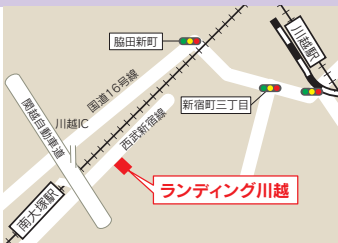

東京ベイエリア版 330

ソル・セールズプロモーション株式会社

〒270-0176
千葉県流山市加1-1569
☎04-7196-7755
☎04-7196-7975
🏠中川
🕒平日10時～17時
10t車まで対応可、フォークリフトあり
(2017年9月より)

千葉版 千葉1・千葉2・千葉3・千葉4・千葉5

ランディング川越 P係

〒350-1178
埼玉県川越市大塚新町37-1
☎049-240-5115
☎049-240-5150
🏠業務部川越
🕒平日9時～12時10分、
13時10分～17時
10t車まで対応可、フォークリフトあり