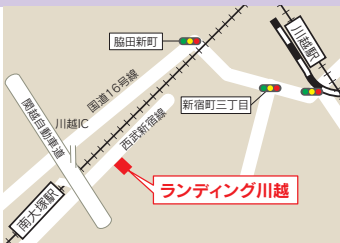

## ソル・セールズプロモーション株式会社

〒270-0176  
千葉県流山市加1-1569  
☎04-7196-7755  
☎04-7196-7975  
🏠中川  
🕒平日10時～17時  
10t車まで対応可、フォークリフトあり  
(2017年9月より)

**千葉版**  
千葉1・千葉2・千葉3・千葉4・千葉5

## ランディング川越 P係

〒350-1178  
埼玉県川越市大塚新町37-1  
☎049-240-5115  
☎049-240-5150  
🏠業務部川越  
🕒平日9時～12時10分、  
13時10分～17時  
10t車まで対応可、フォークリフトあり

**埼玉西版**  
埼玉西2・埼玉西3・埼玉西4・埼玉西5・埼玉西6・埼玉西7