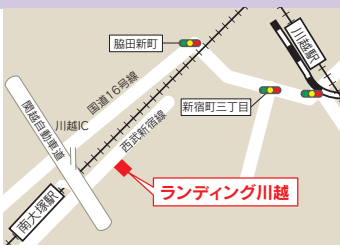

鈴木運輸

☎ 千251-0056
神奈川県藤沢市羽鳥4-13-33
☎ 0466-34-1118
☎ 0466-34-1119
🏠 鈴木
🕒 平日8時～17時
10t車まで対応可、フォークリフトあり

- | |
|-----------------------------------|
| 湘南版
146・147・148・149・153 |
| 神奈川県央版
150・151・152 |

株式会社ポスニー

☎ 千173-0026
東京都板橋区中丸町26-7 1階
☎ 03-6905-8694
☎ 03-6905-8697
🏠 丸山
🕒 平日10時～18時
4t車まで対応可

- | |
|------------------------|
| 東京ベイエリア版
330 |
|------------------------|

ソル・セールズプロモーション株式会社

☎ 千270-0176
千葉県流山市加1-1569
☎ 04-7196-7755
☎ 04-7196-7975
🏠 中川
🕒 平日10時～17時
10t車まで対応可、フォークリフトあり

- | |
|-----------------------------------|
| 千葉版
千葉1・千葉2・千葉3・千葉4・千葉5 |
|-----------------------------------|

ランディング川越 P係

☎ 千350-1178
埼玉県川越市大塚新町37-1
☎ 049-240-5115
☎ 049-240-5150
🏠 業務部川越
🕒 平日9時～12時10分、
13時10分～17時
10t車まで対応可、フォークリフトあり