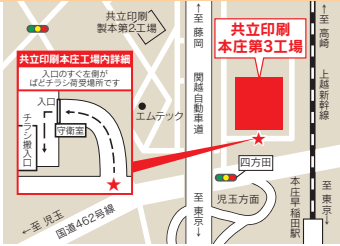

大和輸送 成田物流センター P係

☎ 千289-2247
千葉県香取郡多古町
水戸字水戸台1-48
☎ 080-2951-4060
☎ 0479-79-3723
🏠 鳥居
🕒 平日9時～17時(土曜可)
10t車まで対応可、フォークリフトあり

- | | |
|-------------------------------------------------|-------------------------------------------------|
| 横浜北東・川崎南版
106・107・108・109・110・111・141 | 東京北西版
807・808・809・810・812・813・815・850 |
| 田園都市版
113・114・119 | 東京北東版
819・820・821・831 |
| 町田・相模原・川崎北版
121・136・137・139・140・142 | 東京南西版
822・825・826・829・830・833・858 |
| 埼玉東版
228・229・230・232・240・248 | 立川・八王子・多摩市版
834・835・836・837・845・846 |
| 東京東・浦安版
802・803・805・806・824 | 武蔵野・多摩版
843・844・851・865 |

共立印刷株式会社 本庄第3工場

☎ 千367-0038
埼玉県本庄市いまい台1丁目32
☎ 070-3512-3328
🏠 ぱどチラシ担当
🕒 平日9時～17時(土曜可)
10t車まで対応可、フォークリフトあり

- | | |
|------------------------------------------------|-----------------------------------------|
| 横浜南版
102・103・104・105・115・116・117・143 | 埼玉中央版
224・225・226・227・231・264 |
| 横須賀・三浦版
134・135 | |
| 埼玉南西版
216・217 | |
| 埼玉南版
218・219・220・221・222・223・247 | |