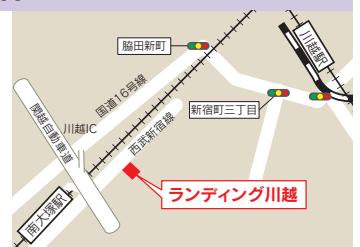

株式会社ポスニー

☎ 千173-0026
東京都板橋区中丸町26-7 1階
☎ 03-6905-8694
☎ 03-6905-8697
📍 丸山
🕒 平日10時～18時
4t車まで対応可

東京ベイエリア版

330

ソル・セールズプロモーション株式会社

☎ 千270-0176
千葉県流山市加1-1569
☎ 04-7196-7755
☎ 04-7196-7975
📍 中川
🕒 平日10時～17時
10t車まで対応可、フォークリフトあり

千葉版

千葉1・千葉2・千葉3・千葉4・千葉5

ランディング川越 P係

☎ 千350-1178
埼玉県川越市大塚新町37-1
☎ 049-240-5115
☎ 049-240-5150
📍 業務部川越
🕒 平日9時～12時10分、
13時10分～17時
10t車まで対応可、フォークリフトあり

埼玉西版

埼玉2・埼玉3・埼玉4・埼玉5・埼玉6・埼玉7