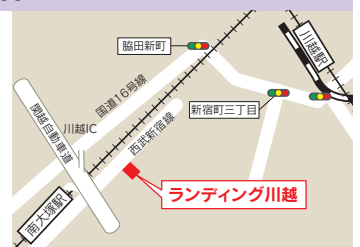

## ソル・セールズプロモーション株式会社

☎ 千270-0176  
千葉県流山市加1-1569  
☎ 04-7196-7755  
☎ 04-7196-7975  
📍 中川  
🕒 平日10時～17時  
10t車まで対応可、フォークリフトあり

千葉版  
千葉1・千葉2・千葉3・千葉4・千葉5

## ランディング川越 P係

☎ 千350-1178  
埼玉県川越市大塚新町37-1  
☎ 049-240-5115  
☎ 049-240-5150  
📍 業務部川越  
🕒 平日9時～12時10分、  
13時10分～17時  
10t車まで対応可、フォークリフトあり

埼玉西版  
埼玉2・埼玉3・埼玉4・埼玉5・埼玉6・埼玉7