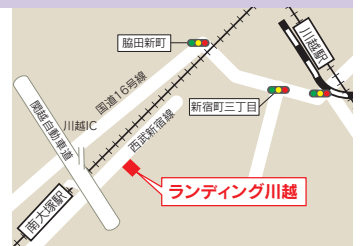

東京ベイエリア版
330

ソル・セールズプロモーション株式会社

☎ 千270-0176
千葉県流山市加1-1569
☎ 04-7196-7755
☎ 04-7196-7975
📍 中川
🕒 平日10時～17時
10t車まで対応可、フォークリフトあり

千葉版
千葉1・千葉2・千葉3・千葉4・千葉5

ランディング川越 P係

☎ 千350-1178
埼玉県川越市大塚新町37-1
☎ 049-240-5115
☎ 049-240-5150
📍 業務部川越
🕒 平日9時～12時10分、
13時10分～17時
10t車まで対応可、フォークリフトあり