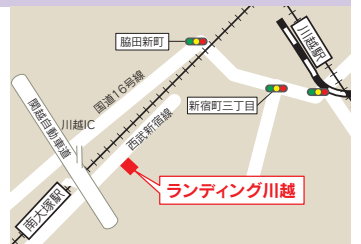

株式会社ポスニー

☎ 千173-0026
東京都板橋区中丸町26-7 1階
☎ 03-6905-8694
☎ 03-6905-8697
📍 丸山
🕒 平日10時～18時
4t車まで対応可

東京ベイエリア版
330

ソル・セールズプロモーション株式会社

☎ 千270-0176
千葉県流山市加1-1569
☎ 04-7196-7755
☎ 04-7196-7975
📍 中川
🕒 平日10時～17時
10t車まで対応可、フォークリフトあり

千葉版
千葉1・千葉2・千葉3

ランディング川越 P係

☎ 千350-1178
埼玉県川越市大塚新町37-1
☎ 049-240-5115
☎ 049-240-5150
📍 業務部川越
🕒 平日9時～12時10分、
13時10分～17時
10t車まで対応可、フォークリフトあり

埼玉西版
埼玉2・埼玉3・埼玉4・埼玉5・埼玉6・埼玉7