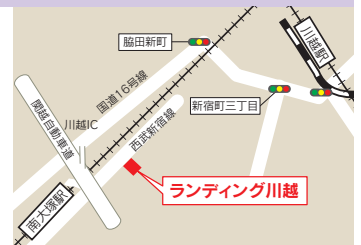

埼玉県川越市大塚新町37-1

☎ 049-240-5115

☎ 049-240-5150

📍 業務部川越

🕒 平日9時～12時10分、
13時10分～17時

10t車まで対応可、フォークリフトあり

埼玉西版

埼玉西2・埼玉西3・埼玉西4・埼玉西5・埼玉西6・埼玉西7