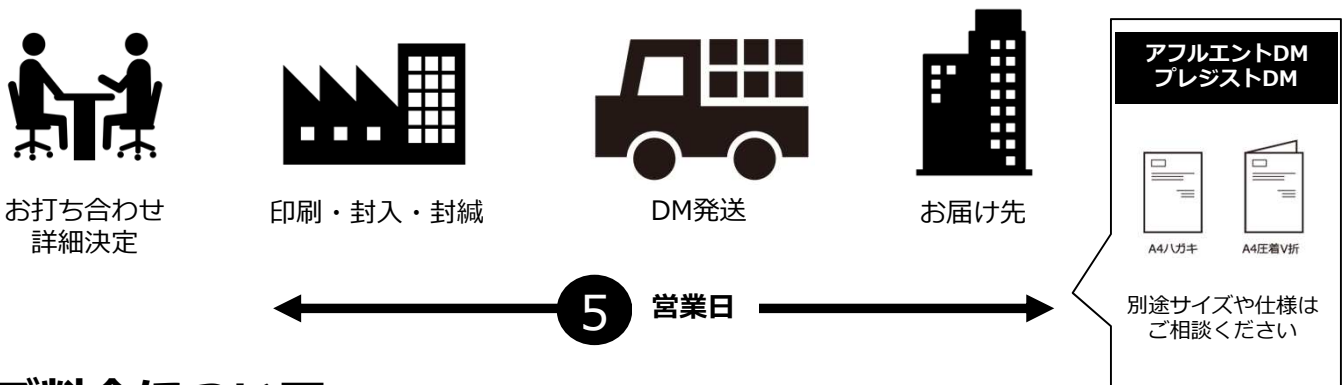

特徴 2 **1社単独・アフルエントを差出人として DM発送します**
安価に早く1000通からのご希望のエリアに発送できます。
※最短3営業日後

特徴 3 **無駄な発送費を削減できます**
不達情報を自動的に反映しますので、次回以降のムダな発送費の削減ができます。

▼アフルエントDM：A4ハガキ例

宛名面

デザイン面

DM発送までの流れ

「アフルエント・プレジストDMサービス」は、企画～印刷～発送までワンストップで完了できます。
※印刷された現物をご納品いただき、封入～お届けすることも可能です。