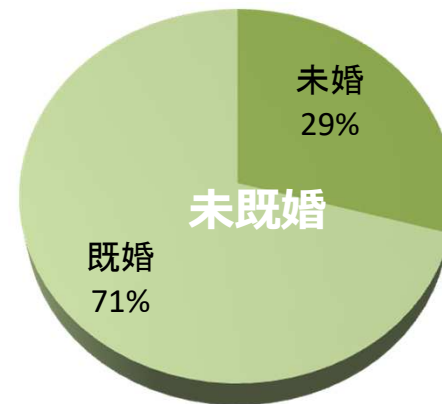

人・街・元気!

# ばどメルマガ媒体資料

2019年6月24日  
株式会社ばど  
メディアプロデュース室

# ぱどメルマガ概要

ぱどの愛読者45,000人に、ぱど編集部が定期的に配信している情報誌ぱどのメールマガジンです。

配信日	原則隔週水曜 17時
男女比	女性75% 男性25%
平均年齢	40.36才
既婚率	71%
都県別配信率	
東京都	39%
神奈川県	33%
埼玉県	26%
その他	2%