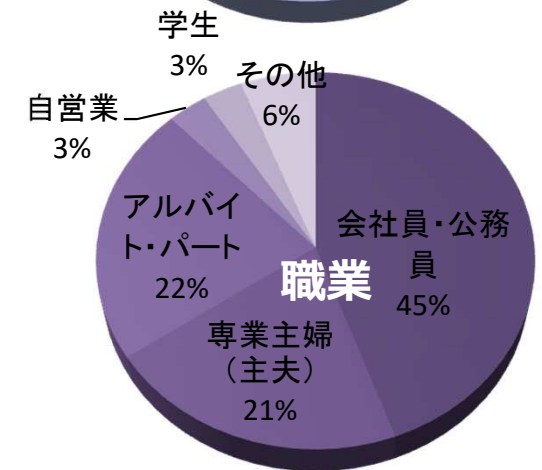

人・街・元気!

# ばどメルマガ媒体資料

2019年6月24日  
株式会社ばど  
メディアプロデュース室

# ぱどメルマガ概要

ぱどの愛読者45,000人に、ぱど編集部が定期的に配信している情報誌ぱどのメールマガジンです。

配信日	原則隔週水曜 17時
男女比	女性75% 男性25%
平均年齢	40.36才
既婚率	71%
都県別配信率	
東京都	39%
神奈川県	33%
埼玉県	26%
その他	2%