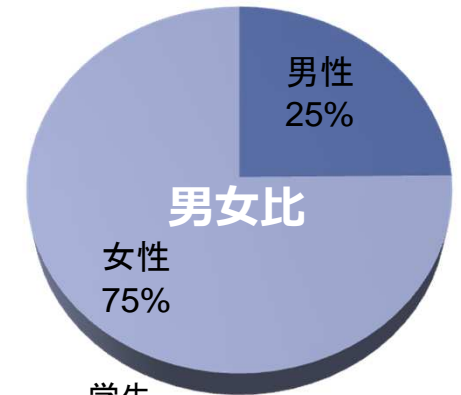

人・街・元気!

# ばどメルマガ媒体資料

2019年6月24日  
株式会社ばど  
メディアプロデュース室

# ぱどメルマガ概要

ぱどの愛読者45,000人に、ぱど編集部が定期的に配信している情報誌ぱどのメールマガジンです。

配信日	原則隔週水曜 17時
男女比	女性75% 男性25%
平均年齢	40.36才
既婚率	71%
都県別配信率	
東京都	39%
神奈川県	33%
埼玉県	26%
その他	2%