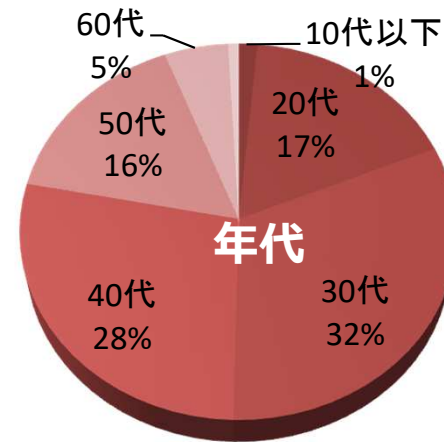

人・街・元気!

# ばどメルマガ媒体資料

2019年6月24日  
株式会社ばど  
メディアプロデュース室

# ぱどメルマガ概要

ぱどの愛読者45,000人に、ぱど編集部が定期的に配信している情報誌ぱどのメールマガジンです。

配信日	原則隔週水曜 17時
男女比	女性75% 男性25%
平均年齢	40.36才
既婚率	71%
都県別配信率	
東京都	39%
神奈川県	33%
埼玉県	26%
その他	2%