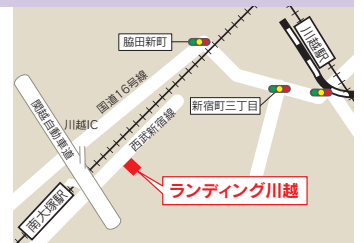

ソル・セールズプロモーション株式会社

☎ 千270-0176
千葉県流山市加1-1569
☎ 04-7196-7755
☎ 04-7196-7975
📍 中川
🕒 平日10時～17時
10t車まで対応可、フォークリフトあり

千葉版

千葉1・千葉2・千葉3

ランディング川越 P係

☎ 千350-1178
埼玉県川越市大塚新町37-1
☎ 049-240-5115
☎ 049-240-5150
📍 業務部川越
🕒 平日9時～12時10分、
13時10分～17時
10t車まで対応可、フォークリフトあり