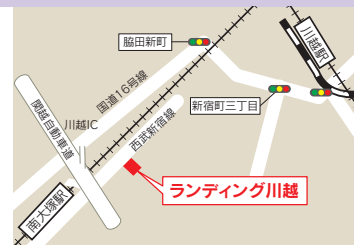

ソル・セールズプロモーション株式会社

☎ 千270-0176
千葉県流山市加1-1569
☎ 04-7196-7755
☎ 04-7196-7975
📍 中川
🕒 平日10時～17時
10t車まで対応可、フォークリフトあり

千葉版

千葉1・千葉2・千葉3

ランディング川越 P係

☎ 千350-1178
埼玉県川越市大塚新町37-1
☎ 049-240-5115
☎ 049-240-5150
📍 業務部川越
🕒 平日9時～12時10分、
13時10分～17時
10t車まで対応可、フォークリフトあり